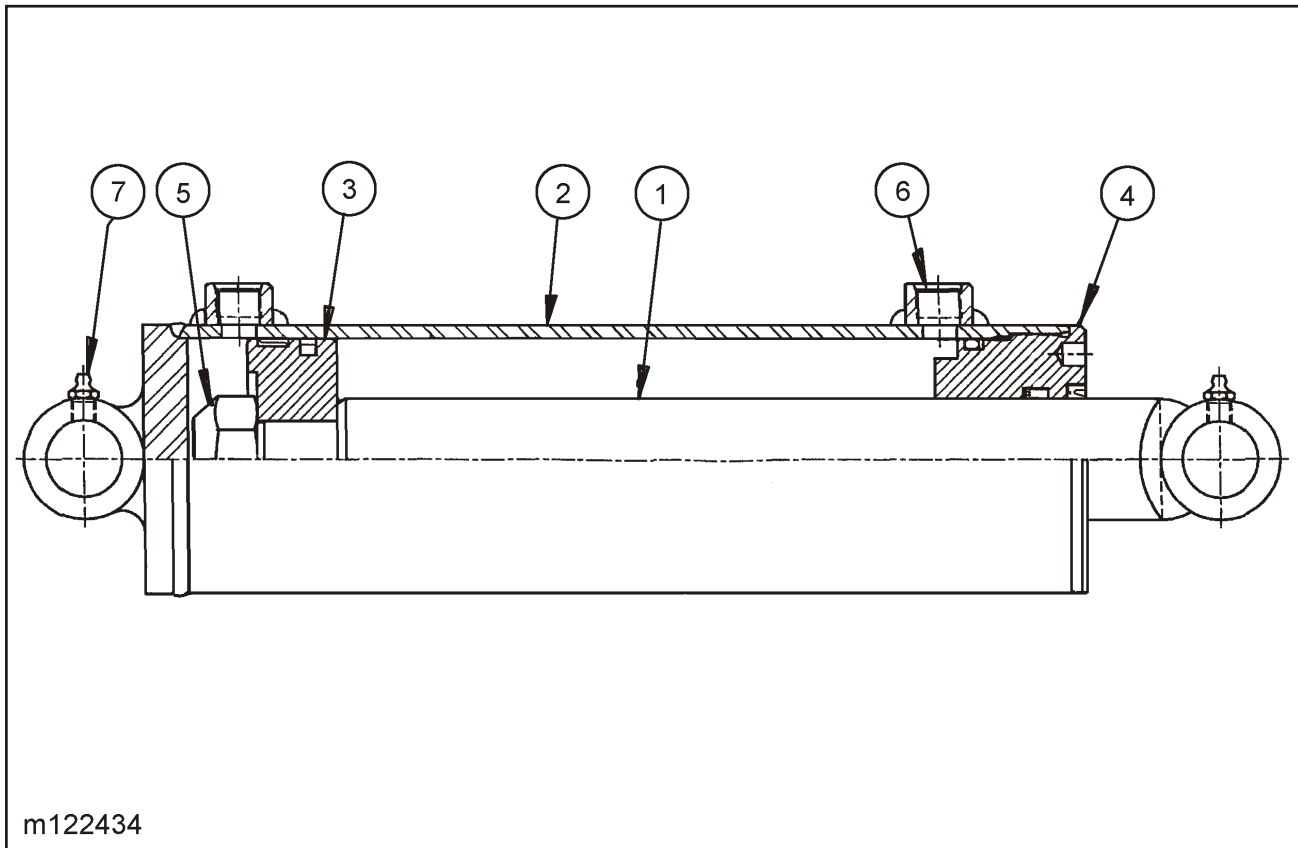

ITEM	PART NO.	DESCRIPTION	QTY.		
	124839	WHEELIFT ASSEMBLY	*		
	124840	WHEELIFT ASSEMBLY FRONT TILT		*	
	124841	WHEELIFT ASSEMBLY PINNED FRONT			*
1	117259	HOSE ASSEMBLY 3/8 X 48	1	--	--
2	118165	ADAPTER, HYD	2	--	--
3	122434	CYLINDER, 4 X 10 CF WL (SEE PAGE 1-28)	1	1	--
4	122666	VALVE, HYD 6 SPOOL 2500PSI (SEE PAGE 1-11)	REF	REF	REF
5	123062	HOSE ASSEMBLY, 3/8 X 27	3	--	--
6	123066	HOSE ASSEMBLY, 3/8 X 62	--	2	--
7	123086	ADAPTER, 90	2	--	--
8	123550	HOSE ASSEMBLY, 3/8 X 27	1	1	--
9	123551	HOSE ASSEMBLY, 3/8 X 30	1	1	--
10	125659	HOSE ASSEMBLY, 3/8 X 48	1	--	--
11	124696	VALVE, CHECK DBL PILOT (NO PIECE PARTS)	1	1	--
12	124697	VALVE, CHK PIVOT SINGLE (NO PIECE PARTS)	1	--	--
13	125559	HOSE ASSEMBLY, 3/8 X 16	1	--	--
14	125560	ADAPTER, TEE	1	--	--
15	127803	HOSE ASSEMBLY, 3/8 X 10	1	--	--
16	1-512-010005-01	NUT, HEX LOCK 1/4-20 GRB	2	--	--
17	1-512-010005-05	NUT, HEX LOCK 3/8-16 GRB	4	4	--
18	1-654-010047-10	SCREW, HEX HEAD CAP 1/4-20 X 2 GR5	2	--	--
19	1-654-010051-09	SCREW, HEX HEAD CAP 3/8-16 X 2 GR5	2	2	--
20	1-861-010032-07	WASHER, FLAT 1/4W	2	--	--
21	1-861-010032-11	WASHER, FLAT 3/8W	2	6	--
22	202702-6-8S	ADAPTER	5	2	--
23	202702-8-8S	ADAPTER	6	4	--
24	2062-8-6S	ELBOW 90	2	2	--
25	3-242-010111	CYLINDER, 2-1/2 X 63 (SEE PAGE 1-29)	1	--	--
26	900598-6S	PLUG, O-RING	--	--	2